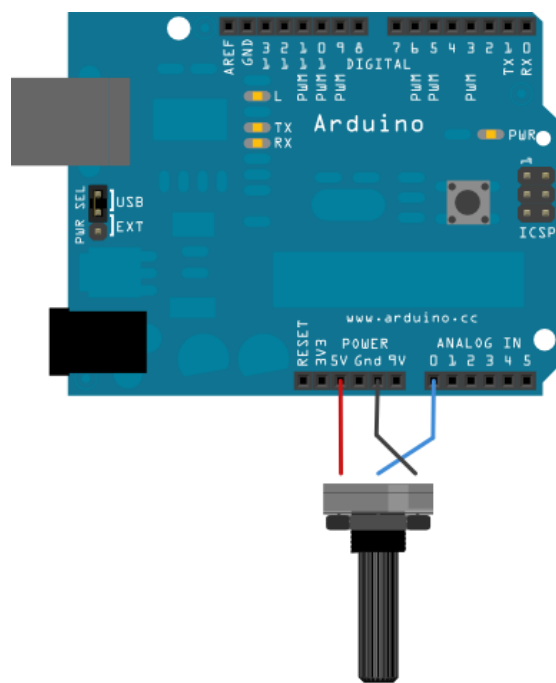

LED svjetleća dioda

Potenciometar

DHT22 senzor za mjerenje temperature i vlažnosti vazduha

Senzor za mjerenje vlažnosti zemljišta

Senzor za mjerenje distance objekta

Senzor za mjerenje kvaliteta vazduha