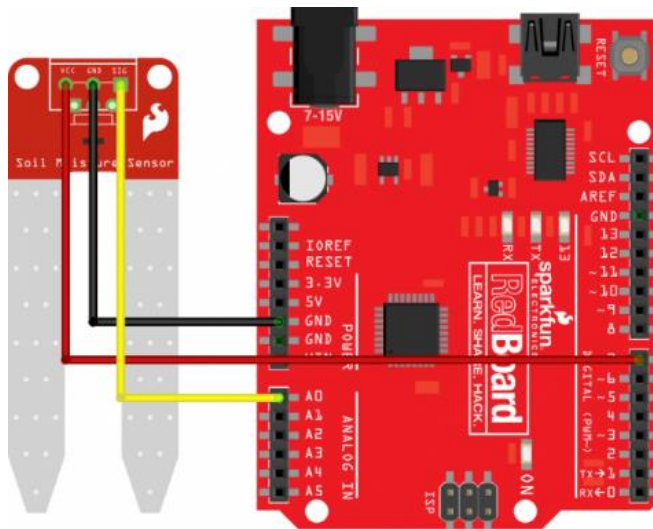

LED svjetleća dioda

Potenciometar

DHT22 senzor za mjerenje temperature i vlažnosti vazduha

Senzor za mjerenje vlažnosti zemljišta

Senzor za mjerenje distance objekta

Senzor za mjerenje kvaliteta vazduha