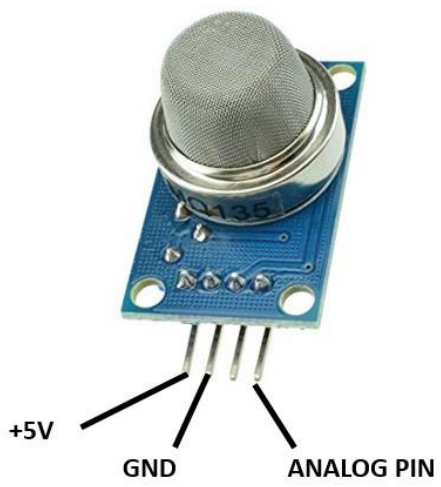

LED svjetleća dioda

Potenciometar

DHT22 senzor za mjerenje temperature i vlažnosti vazduha

Senzor za mjerenje vlažnosti zemljišta

Senzor za mjerenje distance objekta

Senzor za mjerenje kvaliteta vazduha