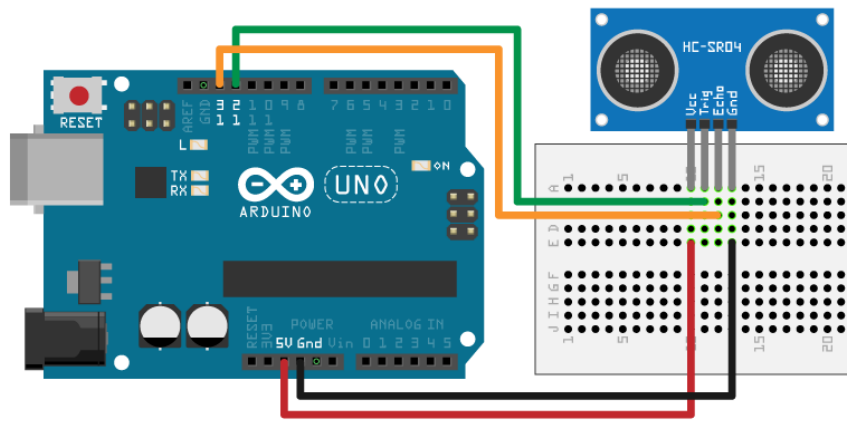

LED svjetleća dioda

Potenciometar

DHT22 senzor za mjerenje temperature i vlažnosti vazduha

Senzor za mjerenje vlažnosti zemljišta

Senzor za mjerenje distance objekta

Senzor za mjerenje kvaliteta vazduha