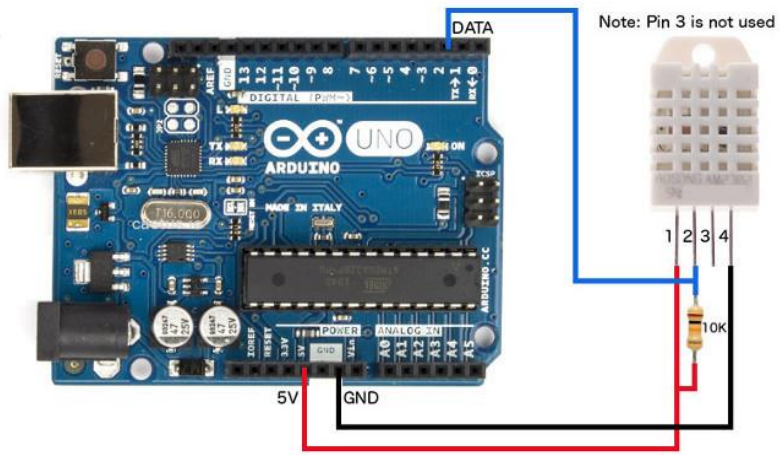

LED svjetleća dioda

Potenciometar

DHT22 senzor za mjerenje temperature i vlažnosti vazduha

Senzor za mjerenje vlažnosti zemljišta

Senzor za mjerenje distance objekta

Senzor za mjerenje kvaliteta vazduha